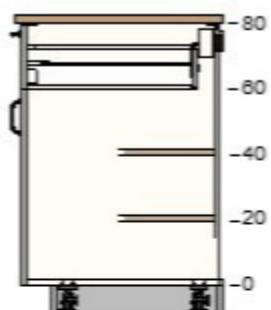

10205633 METOD Korpus Unterschrank
weiß
80x60x80 cm

35,- 1 35,-

30221019 VEDDINGE Schubladenfront
grau
80x20 cm

12,- 1 12,-

90221002 VEDDINGE Tür
grau
40x60 cm

12,- 2 24,-

40357955 FÖRVARA Schublade, mittel
weiß
80x60 cm

25,- 1 25,-

70205611 UTRUSTA Boden
weiß
80x60 cm

11,- 1 11,-

60204645 UTRUSTA Scharnier
125 °

6,- 2 12,-