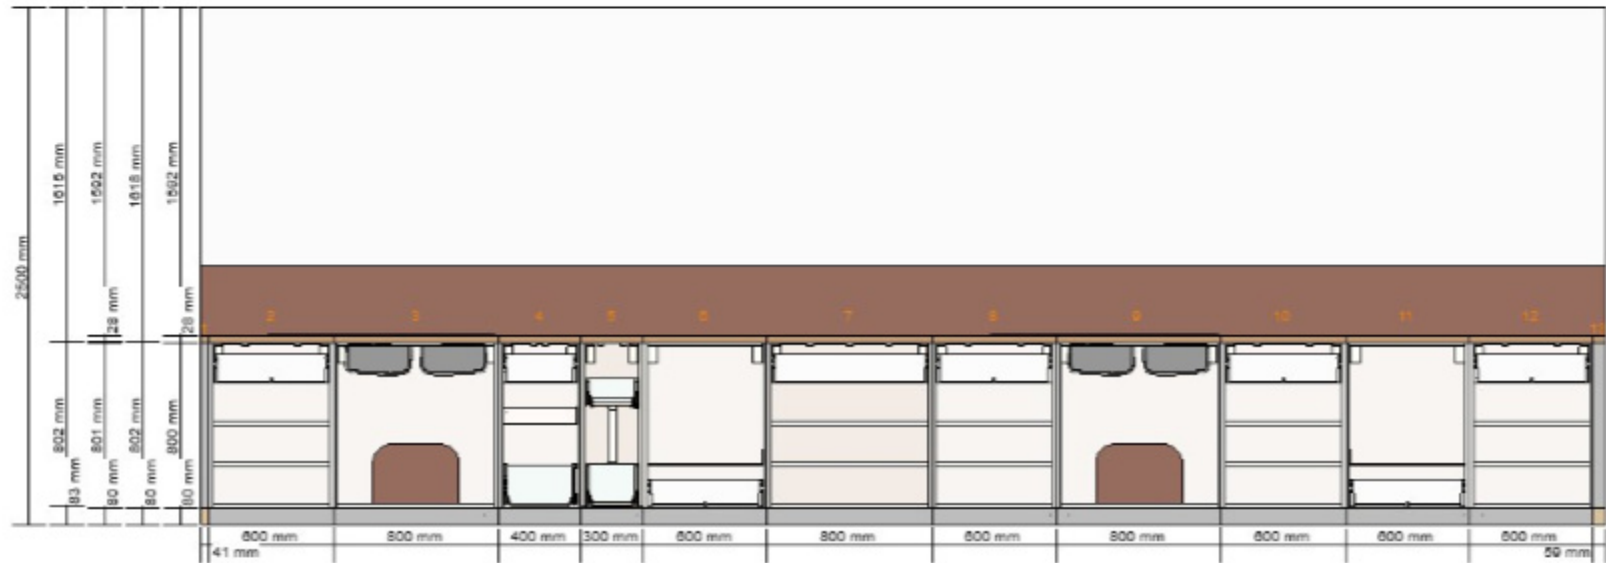

Wichtig

IKEA übernimmt keine Haftung für die Genauigkeit der Maße oder die Anordnung der Möbel. Alle Preise in diesem Programm beziehen sich auf Produkte, die du bei IKEA abholst, nach Hause transportierst und montierst. Lieferung-, Montage- und Installationservices sind nicht im Preis enthalten und werden separat verrechnet.