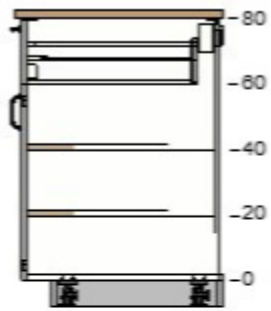

22,-

10301960 UTRUSTA Halterung für Backofen
verzinkt

11,-

1

11,-

50205626 METOD Korpus Unterschrank
weiß
60x60x80 cm

24,- 1 24,-

90221016 VEDDINGE Schubladenfront
grau
60x20 cm