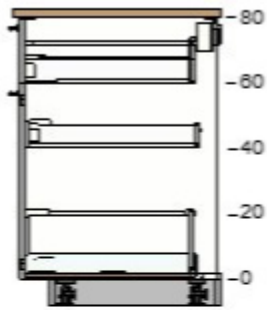

80213432 METOD Korpus Unterschrank
weiß
40x60x80 cm

23,- 1 23,-

60221013 VEDDINGE Schubladenfront
grau
40x20 cm

5,- 1 5,-

90221002 VEDDINGE Tür
grau
40x60 cm

12,- 1 12,-

90357953 FÖRVARA Schublade, mittel
weiß
40x60 cm

20,- 1 20,-

50357950 FÖRVARA Schublade, niedrig
weiß
40x60 cm

14,- 1 14,-

60319364 MAXIMERA Schublade hoch
weiß
40x60 cm

51,- 1 51,-

80221451 UTRUSTA Schubladenfront, niedrig
weiß
40 cm

4,- 1 4,-

70380600 UTRUSTA Schubladenbeschl. für Tür

4,- 1 4,-