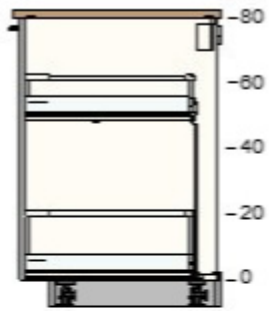

51,- 1 51,-

80221451 UTRUSTA Schubladenfront, niedrig
weiß
40 cm

4,- 1 4,-

70380600 UTRUSTA Schubladenbeschl. für Tür

4,- 1 4,-

50417195	METHOD Korpus Unterschrank weiß 30x60x80 cm	22,-	1	22,-
00418890	VEDDINGE Tür grau 30x80 cm	13,-	1	13,-
10417041	MAXIMERA Schrankeinrichtung, ausziehbar 30 cm	61,-	1	61,-