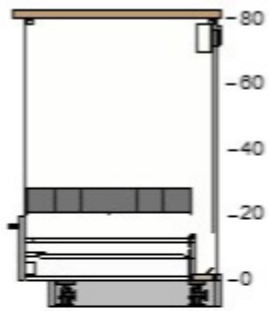

51,- 1 51,-

80221451 UTRUSTA Schubladenfront, niedrig
weiß
40 cm

4,- 1 4,-

70380600 UTRUSTA Schubladenbeschl. für Tür

4,- 1 4,-

50417195	METHOD Korpus Unterschrank weiß 30x60x80 cm	22,-	1	22,-
00418890	VEDDINGE Tür grau 30x80 cm	13,-	1	13,-
10417041	MAXIMERA Schrankeinrichtung, ausziehbar 30 cm	61,-	1	61,-