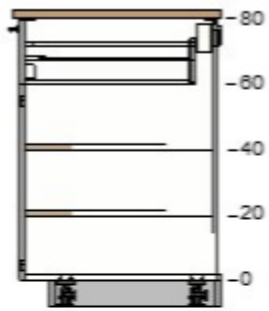

10,-

50205626 METHOD Korpus Unterschrank
weiß
60x60x80 cm

24,- 1 24,-

90221016 VEDDINGE Schubladenfront
grau
60x20 cm

6,- 1 6,-

60221008 VEDDINGE Tür
grau
60x60 cm

13,- 1 13,-

70357954 FÖRVARA Schublade, mittel
weiß
60x60 cm