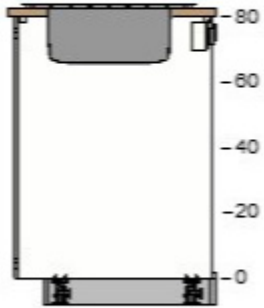

50215475 METOD Unterschrank für Einbauofen/Spüle
weiß
80x60x80 cm

38,-

1

38,-

50315168 VATTUDALEN Einbauspüle 2 Becken/Abtropffl
Edelstahl
110x53 cm

124,-

1

124,-

90311540 LILLVIKEN Siphon, 2 Becken

25,99

1

25,99

70221003 VEDDINGE Tür
grau
40x80 cm

14,-

2

28,-

60204645 UTRUSTA Scharnier
125 °

6,-

2

12,-

20317852 LILLVIKEN Kappe

5,-

2

10,-