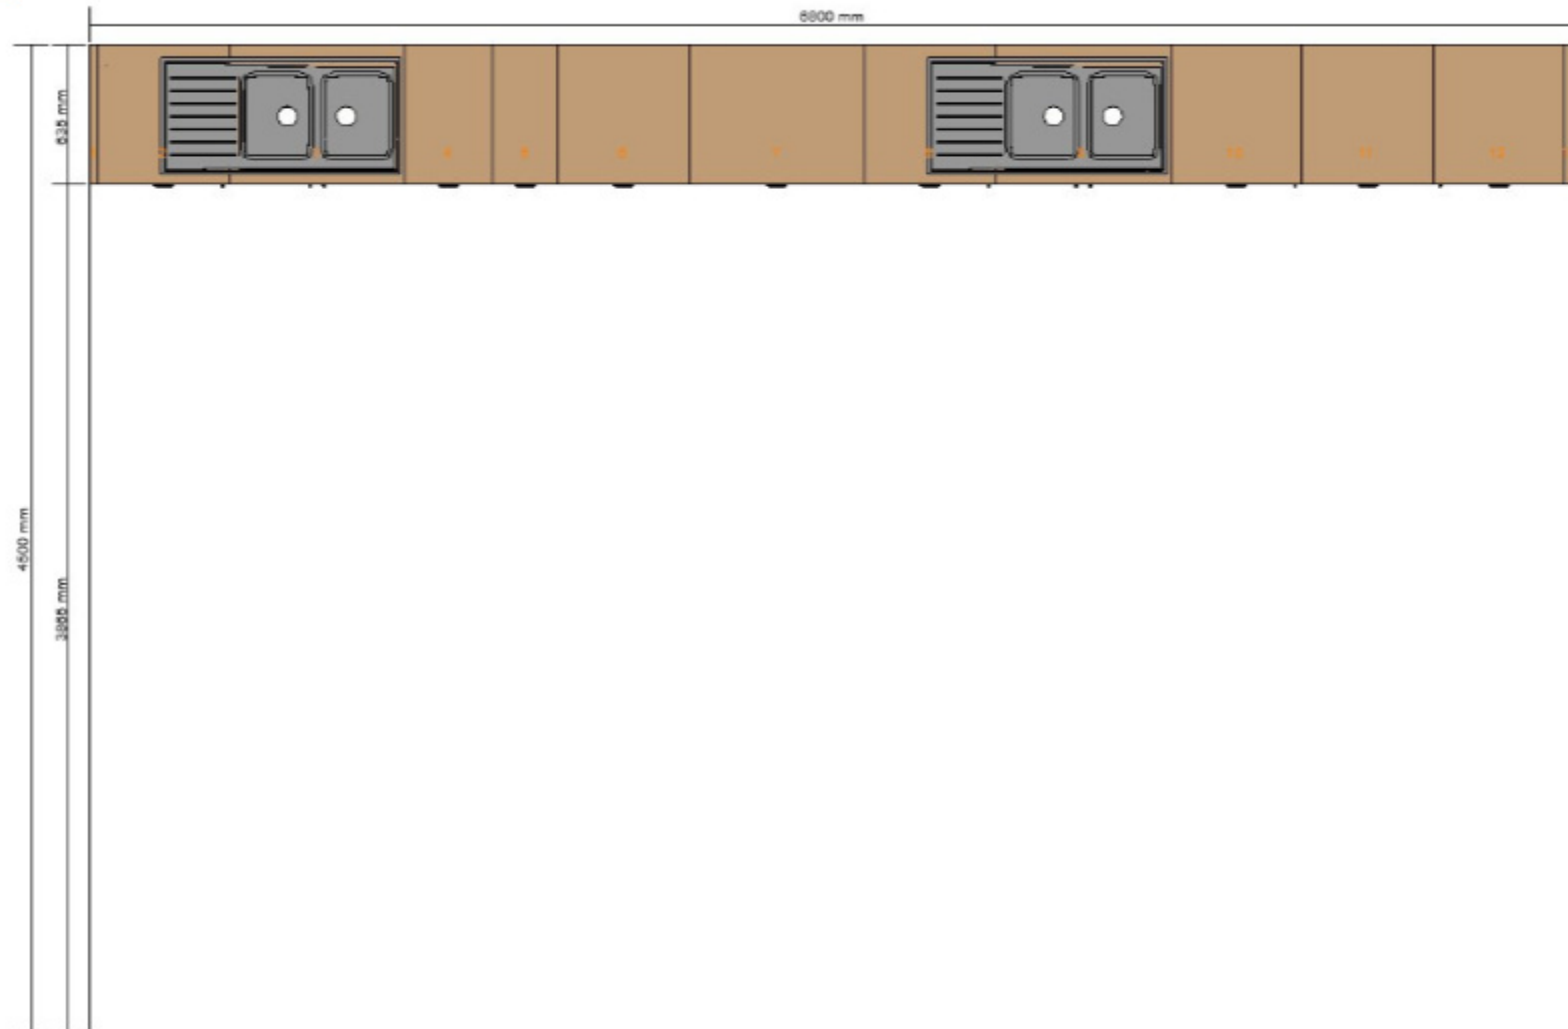

Planungsname
Küche Zeltlager ohne Geräte
Planungsnummer
0001-1682-1516

Gesamtpreis:
1.722,95

Benutzername (Emailadresse)

Hinweis auf Ihr Passwort

Wichtig

IKEA übernimmt keine Haftung für die Genauigkeit der Maße oder die Anordnung der Möbel. Alle Preise in diesem Programm beziehen sich auf Produkte, die du bei IKEA abholst, nach Hause transportierst und montierst. Lieferung-, Montage- und Installationservices sind nicht im Preis enthalten und werden separat verrechnet.