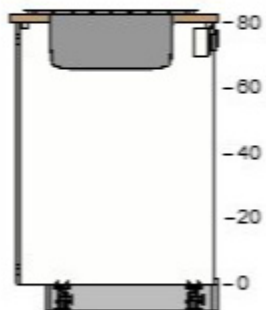

22,- 1 22,-

50205612 UTRUSTA Boden
weiß
60x60 cm

10,- 1 10,-

60204645 UTRUSTA Scharnier
125 °

6,- 1 6,-

50215475 METOD Unterschrank für Einbauofen/Spüle
weiß
80x60x80 cm

38,-

1