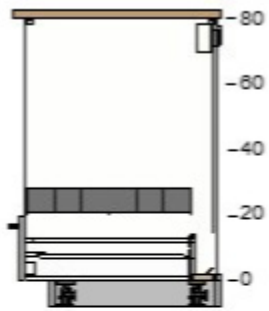

22,- 1 22,-

50205612 UTRUSTA Boden
weiß
60x60 cm

10,- 1 10,-

60204645 UTRUSTA Scharnier
125 °

6,- 1 6,-

70213569 METOD Unterschrank für Einbauofen/Spüle
weiß
60x60x80 cm

28,-

1